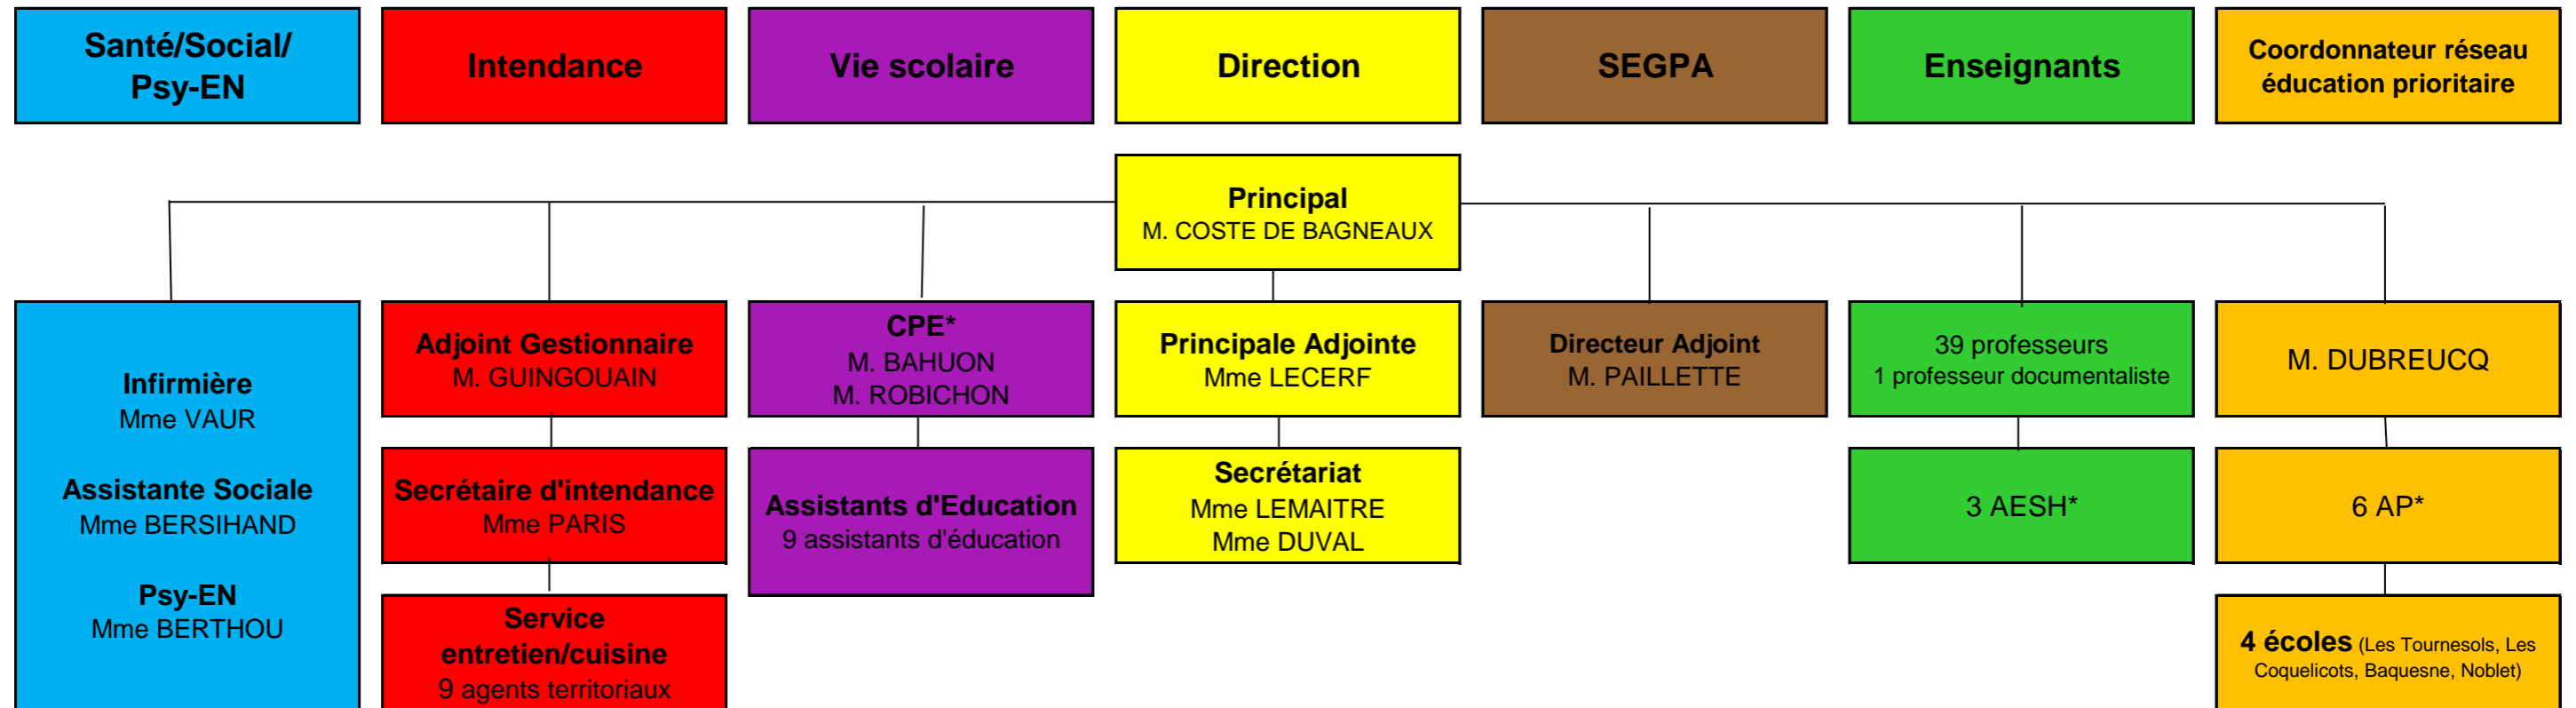

Collège Les Provinces 2022

340 élèves (19 classes)

40 professeurs

*AESH : accompagnant des élèves en situation de handicap

AP : assistant pédagogique

CPE : conseiller principal d'éducation